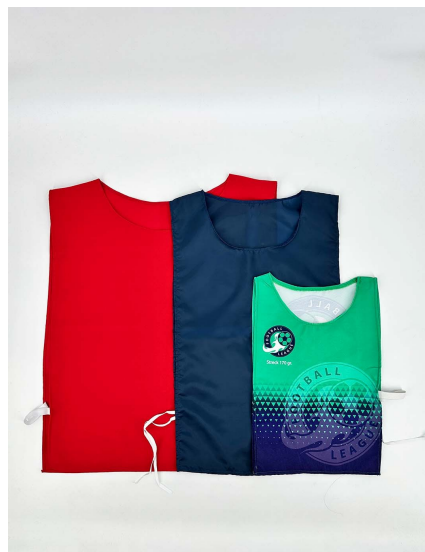

Mostrario petos

Atributos:

Mostrario: Petos

Descripción corta:

Este muestrario incluye una selección de petos en distintas tallas: adulto, adulto XL e infantil, permitiendo evaluar cómo se adaptan a diferentes edades y contexturas. Uno de los modelos está sublimado en full print, destacando la opción de personalización integral en un diseño completo. Este set es ideal para comparar el ajuste, confort y estilo visual de cada talla.