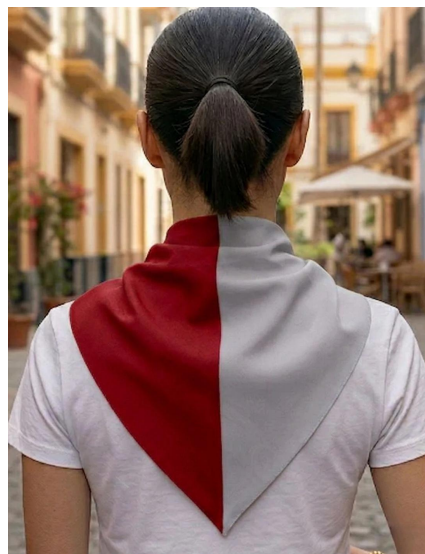

Pañuelo bicolor algodón

Atributos:

Tallas pañuelos: 70x70x100 cm, 57x57x80 cm, 52x52 cm
Colores bicolor algodón: Blanco 002, Huevo 123c, Naranja 1655c, Rojo 032c, Verde 349c, Azulina 287, Celeste 283, Morado 2603, Marino 282, Negro 001
Colores Algodón: Blanco 002, Huevo 123c, Naranja 1655c, Rojo 032c, Verde 349c, Azulina 287, Celeste 283, Morado 2603, Marino 282, Negro 001

Descripción corta:

Pañuelo bicolor **100% algodón** con acabado de refuerzo de la pieza.

- Composición 100% algodón 120 g
- **Acabado en pespunte**
- Gran variedad de **colores a elegir**
- Distintos tamaños en **forma triangular y cuadrada**