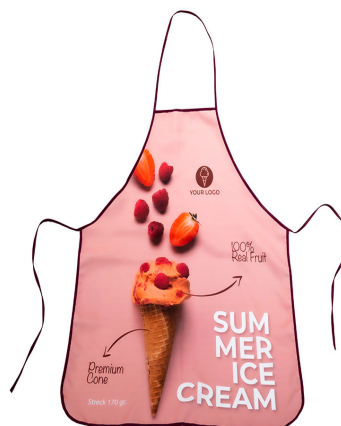

Delantal con bies sublimado

Atributos:

Tipos tejidos sublimación: Strech, Oxford 185 g, Sarga 192 gr., Sarga 230 gr., Sarga 260 gr.

Tallas delantales: 60x73 cm con peto, 60x80 cm con peto

Terminación prenda: Sin bolsillo, Con bolsillo

Descripción corta:

Delantal con bies de cocina personalizado

- Sarga 192 gr, Sarga 230 gr, Sarga 260 gr, Oxford 185 g o Streck 170 gr
- Personalización a todo color sublimación incluida
- Acabado con bies alrededor y ajuste a cintura en bies
- Tamaño adulto 60x73 cm o 60x80 cm
- Bolsillo opcional de 17x15 cm