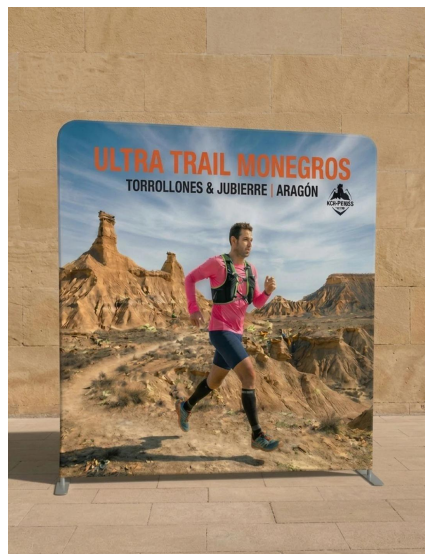

## Conjunto display estructura + gráfica Torrollones 2950x2250 mm

### Atributos:

Tallas display: 2950x2250 mm

### Descripción corta:

**Conjunto display Torrollones de 2950x2250 mm** con estructura y gráfica incluida. Ideal para ferias, photocalls, retail y eventos corporativos gracias a su gran formato y alto impacto visual. Solución completa para potenciar la visibilidad de marca.