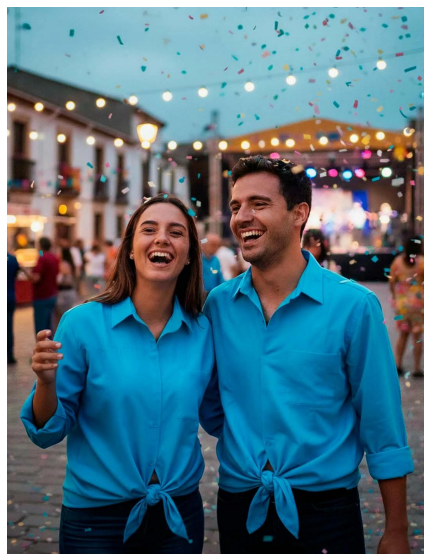

Blusón Peñista La Escoba Popelín

Atributos:

Colores blusones: 1 color liso, 2 colores, 3 colores

Colores popelin: Blanco 002, Limón 1215c, Huevo 123c, Naranja 1655c, Granate 201c, Rojo 032c, Fucsia 604, Rosa 1002, Lila 1602, Morado 2603, Marino 282, Azulina 287, Turquesa 2995c, Celeste 283, Verde pistacho, Verde 349c, Negro 001

Tallas blusones: 0, 2, 4, 6, 8, 10, 12, 14, 16, XS, S, M, L, XL, XXL, XXXL

Descripción corta:

Blusón peñista para fiestas patronales

- Pedido mínimo 10 unidades por color, si no se llega al pedido mínimo hay un recargo de 30€
- Composición 65% poliéster y 35% algodón
- Gran variedad de colores disponibles
- Opción de seleccionar diferentes tallajes
- **IMPORTANTE:** Subir archivo de personalización en el caso de ser dos o más colores. Puedes usar [NUESTRO CONFIGURADOR AQUÍ](#) para realizar la imagen