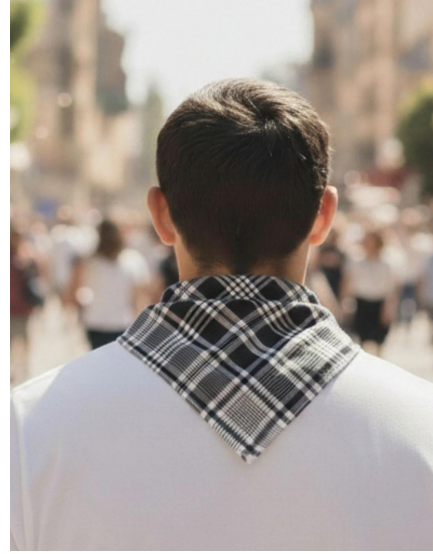

# Fazzoletto a quadri blu erbe importazione

## Product attributes:

Tallas pañuelos: 60x60x82 cm, 50x50  
cm, 60x60 cm

## Product short description:

Fazzoletto a quadri blu in tessuto 100% cotone d'importazione. - Consultare prossimi arrivi di merce - Composizione 100% cotone d'importazione 125 g - Forma triangolare o quadrata - Diverse dimensioni - Rifinito con punto a festone - AVVISO STOCK QUI