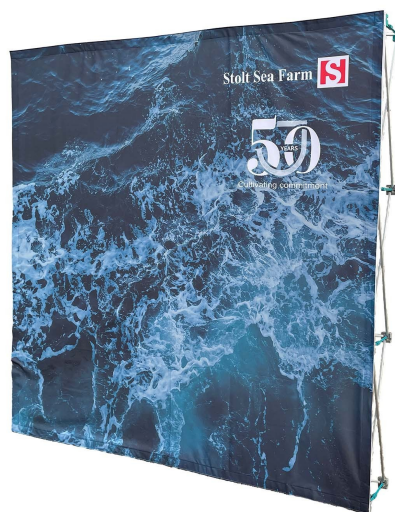

## Soporte y bolsa de transporte Photocall

### Atributos:

Tallas photocall: 151x223 cm, 224x224 cm, 297x224 cm, 370x224 cm

### Descripción corta:

Soporte y bolsa de transporte para Photocall publicitario