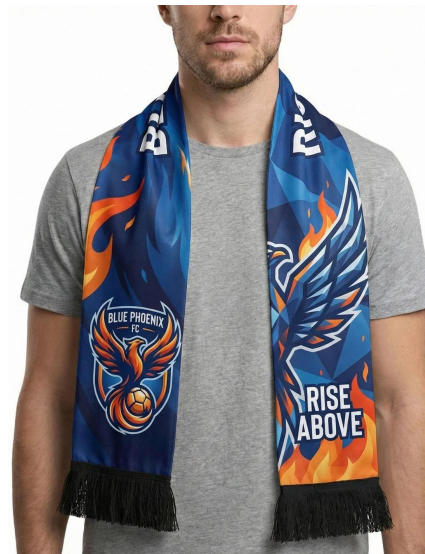

Bufanda sublimada suave D13 230gr

Atributos:

Tallas bufandas: 140 cm x 18 cm

Descripción corta:

Bufanda sublimada suave D13

- Tejido D13 de 230gr al derecho
- Alta calidad y brillo en el acabado
- Personalizable al 100% por las dos caras
- Terminado con fleco en ambos lados
- Medida de 140x18cm
- Dos capas de tejido sublimado de 230gr, es decir, un total de 460gr para la bufanda
- Compara todas nuestras bufandas en la tabla que encontrarás más abajo