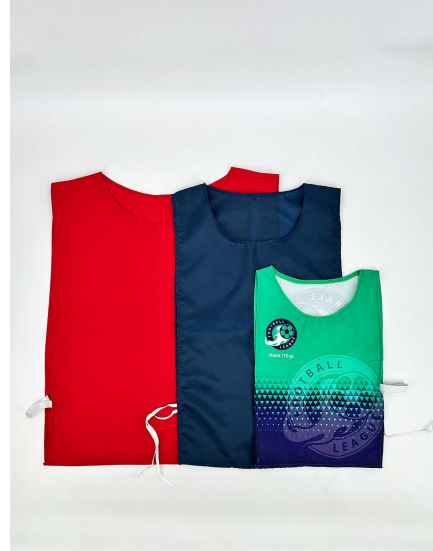

Mostruário de aventais

Product attributes:

Mostrario: Petos

Product short description:

Este mostruário inclui uma seleção de coletes em diferentes tamanhos: adulto, adulto XL e infantil, permitindo avaliar como se adaptam a diferentes idades e contexturas. Um dos modelos é sublimado em full print, destacando a opção de personalização integral em um design completo. Este conjunto é ideal para comparar o ajuste, conforto e estilo visual de cada tamanho.