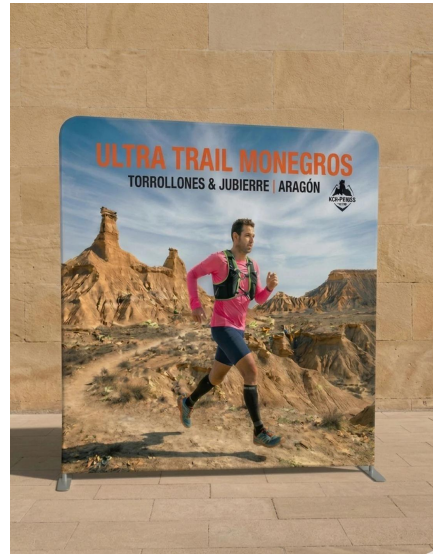

# Conjunto display estructura + gráfica Torrollones 2950x2250 mm

## Product attributes:

Tallas display: 2950x2250 mm

## Product short description:

**Conjunto display Torrollones de 2950x2250 mm** con estructura y gráfica incluida. Ideal para ferias, photocalls, retail y eventos corporativos gracias a su gran formato y alto impacto visual. Solución completa para potenciar la visibilidad de marca.